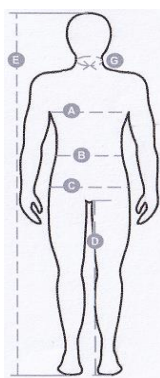

## Guide des tailles

PAGE 2

Polaire Femme	Votre taille	XS	S	M	L	XL
	taille classique	36	38	40	42	44
	Mesures du vêtement					
	tour de poitrine en cm	91	96	101	106	111
	longueur de corps en cm	59	62	64	66	68

Polaire Homme	Votre taille	XS	S	M	L	XL
	tour de poitrine en cm	87/92	92/97	97/102	102/107	107/112
	Mesures du vêtement					
	tour de poitrine en cm	100	106	112	118	124
	longueur de corps en cm	65,5	68	70,5	73	75,5

Polo Femme	Votre taille	S	M	L	XL
	H05 en cm	62	64	66	68
	W05 en cm	46	49	52	55
	H151 en cm	13,75	14,5	15,25	16

Polo Homme	Votre taille	S	M	L	XL
	H05 en cm	70	72	74	76
	W05 en cm	50	53	56	59
	H151 en cm	22,75	23,5	24,25	25